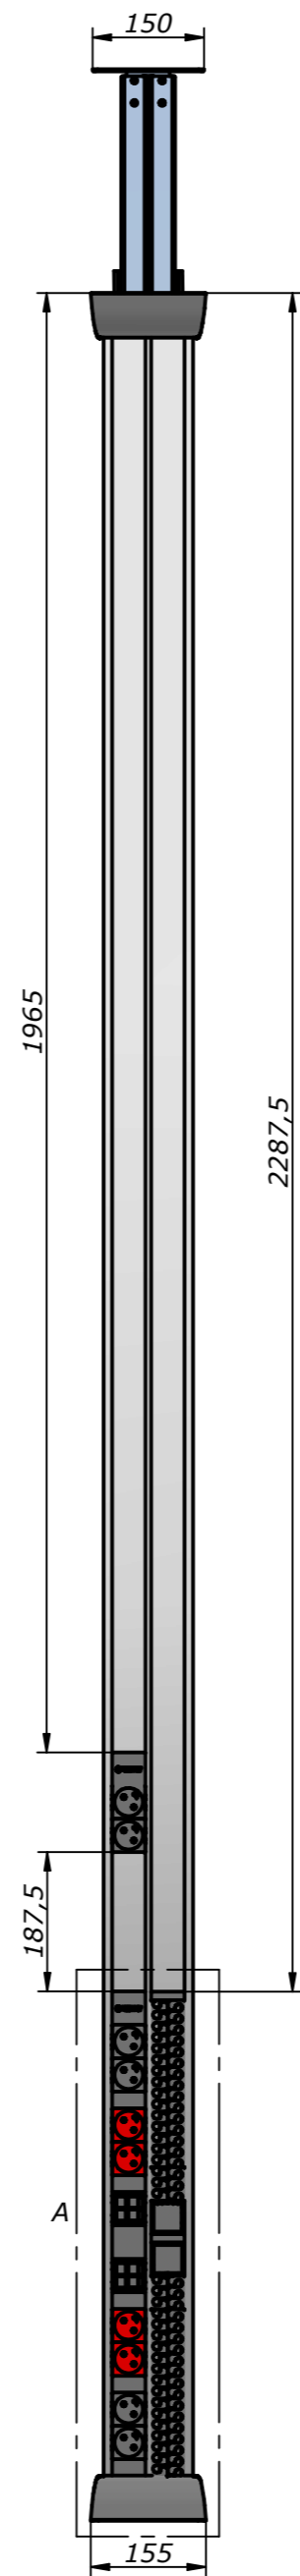

DETALLE A

	IBCONNECT		
	Pol. Ind. El Escopar, Nº 5 - 31350 - Peralta (Navarra) - España / Tel. : 948 753282 / Fax : 948 751 462 e-mail : dmolviedro@ib-connect.com		
Dibujado	<i>Luis López Fernández de mesa</i>		Observaciones
Fecha	29 - 09 - 2015	Revisión nº	
Cliente			
ESCALA			
Nº P.: 88108002D3	88108002D3 COLUMNA DUPLO 2x(6TDN+4TDR+4RJ45).dft		
N.Ar.: 88108002D3 COLUMNA DUPLO 2x(6TDN+4TDR+4RJ45).dft			